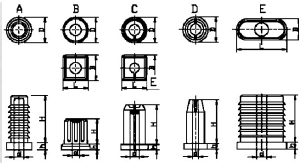

## 404091. LOOPWIELDOP PP ROND MET VERTICALE PASRIBBEN

TYPE A = rond met lamellen

TYPE B = rond/rechth. m.vert.pasribben

TYPE C = rond/rechth. voor inw. buismaten

TYPE D = rond m.vert.pasribben en inw.

TYPE E = rond m.vert.pasribben en arr.

TYPE F = ovaal m.lamellen

Artikelcode	A	Wanddikte	D	C	
404091.020150010.000	20	1,5	34	10	zwart
404091.020150011.000	20	1,5	34	10	zwart
404091.022150010.000	22	1,5	34	10	zwart
404091.022150011.000	22	1,5	34	11	zwart
404091.022200010.000	22	2,0	34	10	zwart
404091.022200011.000	22	2,0	34	11	zwart
404091.025150010.000	25	1,5	34	10	zwart
404091.025150011.000	25	1,5	34	11	zwart
404091.025200010.000	25	2,0	34	10	zwart
404091.025200011.000	25	2,0	34	11	zwart
404091.028150010.000	28	1,5	34	10	zwart
404091.028150011.000	28	1,5	34	11	zwart