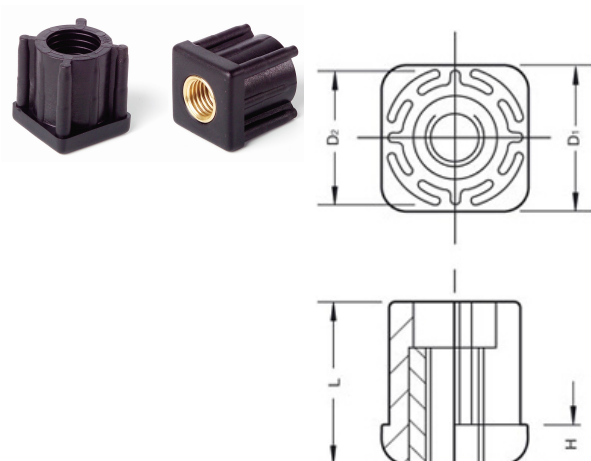

## 404105. INDOP PA GLV RECHTHOEKIG HOGE BELASTING DRAADBUS VERZINKT MESSING OF RVS 303

Artikelcode	D1	(D1)	Wanddikte	Draad	L	H		Max.KG.
404105.202008152.000	20	20	1,5	M 8	23	5	MS.	450
404105.252508152.000	25	25	1,5	M 8	26	6	MS.	450
404105.252510152.000	25	25	1,5	M10	26	6	MS.	500
404105.252512152.000	25	25	1,5	M12	26	6	MS.	550
404105.303010152.000	30	30	1,5	M10	31	6	MS.	500
404105.303012152.000	30	30	1,5	M12	31	6	MS.	550
404105.303014152.000	30	30	1,5	M14	31	6	MS.	600
404105.303016152.000	30	30	1,5	M16	31	6	MS.	650
404105.353510152.000	35	35	1,5	M10	38	8	MS.	700
404105.353512152.000	35	35	1,5	M12	38	8	MS.	750
404105.353514152.000	35	35	1,5	M14	38	8	MS.	800
404105.353516152.000	35	35	1,5	M16	38	8	MS.	850
404105.353520152.000	35	35	1,5	M20	38	8	MS.	900
404105.404010152.000	40	40	1,5	M10	38	8	MS.	750
404105.404010202.000	40	40	2,0	M10	38	8	MS.	750
404105.404012152.000	40	40	1,5	M12	38	8	MS.	800
404105.404012202.000	40	40	2,0	M12	38	8	MS.	800
404105.404014152.000	40	40	1,5	M14	38	8	MS.	850
404105.404014202.000	40	40	2,0	M14	38	8	MS.	850
404105.404016152.000	40	40	1,5	M16	38	8	MS.	900
404105.404016202.000	40	40	2,0	M16	38	8	MS.	900
404105.404020152.000	40	40	1,5	M20	38	8	MS.	950
404105.404020202.000	40	40	2,0	M20	38	8	MS.	950
404105.454510202.000	45	45	2,0	M10	38	8	MS.	750