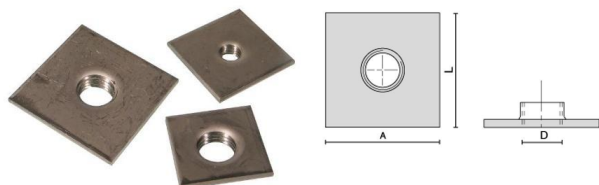

## 404118. LASPLAATJE RVS A2 (AISI 304)

Artikelcode	A	L	D
404118.025025010.000	25	25	M10
404118.030030010.000	30	30	M10
404118.030030012.000	30	30	M12
404118.035035010.000	35	35	M10
404118.035035012.000	35	35	M12
404118.035035016.000	35	35	M16
404118.040040010.000	40	40	M10
404118.040040012.000	40	40	M12
404118.040040016.000	40	40	M16
404118.040040020.000	40	40	M20
404118.045045012.000	45	45	M12
404118.045045016.000	45	45	M16
404118.045045020.000	45	45	M20
404118.050025010.000	50	25	M10
404118.050025012.000	50	25	M12
404118.050030010.000	50	30	M10
404118.050030012.000	50	30	M12
404118.050030016.000	50	30	M16
404118.050050010.000	50	50	M10
404118.050050012.000	50	50	M12
404118.050050016.000	50	50	M16
404118.050050020.000	50	50	M20
404118.050050024.000	50	50	M24
404118.060030012.000	60	30	M12
404118.060030016.000	60	30	M16

Artikelcode	A	L	D
404118.060030020.000	60	30	M20
404118.060040012.000	60	40	M12
404118.060040016.000	60	40	M16
404118.060040020.000	60	40	M20
404118.060040024.000	60	40	M24
404118.060060016.000	60	60	M16
404118.060060020.000	60	60	M20
404118.060060024.000	60	60	M24
404118.070070016.000	70	70	M16
404118.070070020.000	70	70	M20
404118.070070024.000	70	70	M24
404118.080040016.000	80	40	M16
404118.080040020.000	80	40	M20
404118.080040024.000	80	40	M24
404118.080050016.000	80	50	M16
404118.080050020.000	80	50	M20
404118.080050024.000	80	50	M24
404118.080060016.000	80	60	M16
404118.080060020.000	80	60	M20
404118.080060024.000	80	60	M24
404118.080080016.000	80	80	M16
404118.080080020.000	80	80	M20
404118.080080024.000	80	80	M24
404118.100050016.000	100	50	M16
404118.100050020.000	100	50	M20
404118.100050024.000	100	50	M24
404118.100100016.000	100	100	M16
404118.100100020.000	100	100	M20
404118.100100024.000	100	100	M24