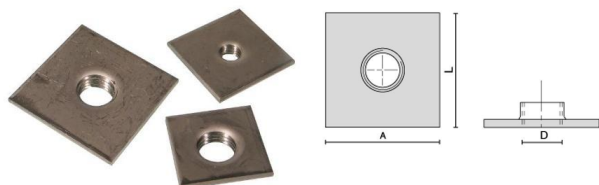

404118. LASPLAATJE RVS A2 (AISI 304)

Artikelcode	A	L	D
404118.025025010.000	25	25	M10
404118.030030010.000	30	30	M10
404118.030030012.000	30	30	M12
404118.035035010.000	35	35	M10
404118.035035012.000	35	35	M12
404118.035035016.000	35	35	M16
404118.040040010.000	40	40	M10
404118.040040012.000	40	40	M12
404118.040040016.000	40	40	M16
404118.040040020.000	40	40	M20
404118.045045012.000	45	45	M12
404118.045045016.000	45	45	M16
404118.045045020.000	45	45	M20
404118.050025010.000	50	25	M10
404118.050025012.000	50	25	M12
404118.050030010.000	50	30	M10
404118.050030012.000	50	30	M12
404118.050030016.000	50	30	M16
404118.050050010.000	50	50	M10
404118.050050012.000	50	50	M12
404118.050050016.000	50	50	M16
404118.050050020.000	50	50	M20
404118.050050024.000	50	50	M24
404118.060030012.000	60	30	M12
404118.060030016.000	60	30	M16

Artikelcode	A	L	D
404118.060030020.000	60	30	M20
404118.060040012.000	60	40	M12
404118.060040016.000	60	40	M16
404118.060040020.000	60	40	M20
404118.060040024.000	60	40	M24
404118.060060016.000	60	60	M16
404118.060060020.000	60	60	M20
404118.060060024.000	60	60	M24
404118.070070016.000	70	70	M16
404118.070070020.000	70	70	M20
404118.070070024.000	70	70	M24
404118.080040016.000	80	40	M16
404118.080040020.000	80	40	M20
404118.080040024.000	80	40	M24
404118.080050016.000	80	50	M16
404118.080050020.000	80	50	M20
404118.080050024.000	80	50	M24
404118.080060016.000	80	60	M16
404118.080060020.000	80	60	M20
404118.080060024.000	80	60	M24
404118.080080016.000	80	80	M16
404118.080080020.000	80	80	M20
404118.080080024.000	80	80	M24
404118.100050016.000	100	50	M16
404118.100050020.000	100	50	M20
404118.100050024.000	100	50	M24
404118.100100016.000	100	100	M16
404118.100100020.000	100	100	M20
404118.100100024.000	100	100	M24