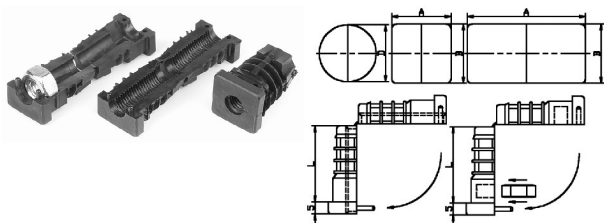

## 404030. INSTEEDOP 2-DELIG PA DRAADGAT OF T.B.V. MOER

Alternatief 404060 zie gerelateerde producten

Artikelcode	Buis/Koker	Koker	Wanddikte	Draad/Moer			
404030.001600501.000	Ø16,0		1,5-2,0	M 5	Moer	zwart	
404030.001600502.000	Ø16,0		1,5-2,0	M 5	Moer	zwart	excl. moer
404030.001600511.000	Ø16,0		1,0	M 5	Moer	zwart	
404030.001600512.000	Ø16,0		1,0	M 5	Moer	zwart	excl. moer
404030.001600600.000	Ø16,0		1,25	M 6	Draad	zwart	
404030.001600602.000	Ø16,0		1,5-2,0	M 6	Draad	zwart	excl. moer
404030.001600610.000	Ø16,0		1,0	M 6	Draad	zwart	
404030.001600611.000	Ø16,0		1,0	M 6	Moer	zwart	
404030.001600621.000	Ø16,0		1,5-2,0	M 6	Moer	zwart	
404030.001600630.000	Ø16,0		0,75	M 6	Moer	zwart	
404030.001600631.000	Ø16,0		0,75	M 6	Moer	zwart	
404030.001600690.000	Ø16,0		1,5	M 6	Draad	zwart	
404030.001600691.000	Ø16,0		2,0	M 6	Draad	zwart	
404030.001600692.000	Ø16,0		2,5	M 6	Draad	zwart	
404030.001600800.000	Ø16,0		1,5	M 8	Draad	zwart	
404030.001600810.000	Ø16,0		1,0	M 8	Draad	zwart	
404030.001600820.000	Ø16,0		2,0	M 8	Draad	zwart	
404030.001600830.000	Ø16,0		0,75	M 8	Draad	zwart	
404030.001600890.000	Ø16,0		1,5	M 8	Draad	zwart	
404030.001800521.000	Ø18,0		1,25	M 5	Moer	zwart	
404030.001800522.000	Ø18,0		1,25	M 5	Moer	zwart	excl. moer
404030.001800610.000	Ø18,0		1,0	M 6	Draad	zwart	
404030.001800800.000	Ø18,0		1,5	M 8	Draad	zwart	
404030.001800810.000	Ø18,0		1,0	M 8	Draad	zwart	
404030.001800820.000	Ø18,0		2,0	M 8	Draad	zwart	