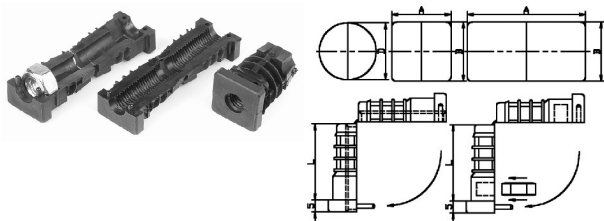

404030. INSTEEDKOP 2-DELIG PA DRAADGAT OF T.B.V. MOER

Alternatief 404060 zie gerelateerde producten

Artikelcode	Buis/Koker	Koker	Wanddikte	Draad/Moer			
404030.001600501.000	Ø16,0		1,5-2,0	M 5	Moer	zwart	
404030.001600502.000	Ø16,0		1,5-2,0	M 5	Moer	zwart	excl. moer
404030.001600511.000	Ø16,0		1,0	M 5	Moer	zwart	
404030.001600512.000	Ø16,0		1,0	M 5	Moer	zwart	excl. moer
404030.001600600.000	Ø16,0		1,25	M 6	Draad	zwart	
404030.001600602.000	Ø16,0		1,5-2,0	M 6	Draad	zwart	excl. moer
404030.001600610.000	Ø16,0		1,0	M 6	Draad	zwart	
404030.001600611.000	Ø16,0		1,0	M 6	Moer	zwart	
404030.001600621.000	Ø16,0		1,5-2,0	M 6	Moer	zwart	
404030.001600630.000	Ø16,0		0,75	M 6	Moer	zwart	
404030.001600631.000	Ø16,0		0,75	M 6	Moer	zwart	
404030.001600690.000	Ø16,0		1,5	M 6	Draad	zwart	
404030.001600691.000	Ø16,0		2,0	M 6	Draad	zwart	
404030.001600692.000	Ø16,0		2,5	M 6	Draad	zwart	
404030.001600800.000	Ø16,0		1,5	M 8	Draad	zwart	
404030.001600810.000	Ø16,0		1,0	M 8	Draad	zwart	
404030.001600820.000	Ø16,0		2,0	M 8	Draad	zwart	
404030.001600830.000	Ø16,0		0,75	M 8	Draad	zwart	
404030.001600890.000	Ø16,0		1,5	M 8	Draad	zwart	
404030.001800521.000	Ø18,0		1,25	M 5	Moer	zwart	
404030.001800522.000	Ø18,0		1,25	M 5	Moer	zwart	excl. moer
404030.001800610.000	Ø18,0		1,0	M 6	Draad	zwart	
404030.001800800.000	Ø18,0		1,5	M 8	Draad	zwart	
404030.001800810.000	Ø18,0		1,0	M 8	Draad	zwart	
404030.001800820.000	Ø18,0		2,0	M 8	Draad	zwart	