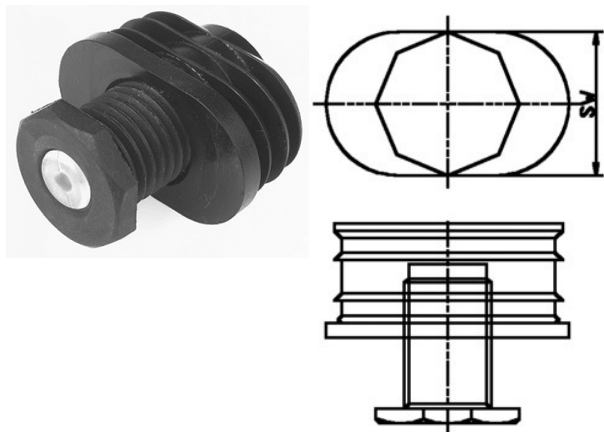

404121. JUSTEERDOP PA OVAAL

Ook leverbaar met antislipstift (zie foto)

| Artikelcode | Buismaat | Wanddikte | Voet | SW | Draad | Lengte | Antislip stift |
|----------------------|----------|-----------|-------|----|-------|--------|----------------|
| 404121.503022250.000 | 50X30 | 1,5-2,0 | 8-KNT | 28 | M22 | 25 | zwart |
| 404121.503022251.000 | 50X30 | 1,5-2,0 | 8-KNT | 28 | M22 | 25 | * zwart |
| 404121.603020400.000 | 60x30 | 1,5 | 8-KNT | 27 | TR20 | 40 | zwart |