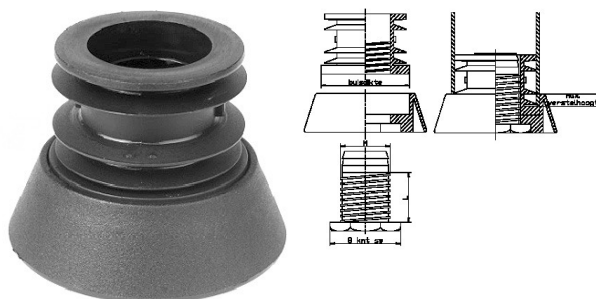

## 404125. JUSTEERDOP PA ROND MAXIMAAL 10 MM BLINDE HOOGTEVERSTELLING

Artikelcode	D	Voet	SW		Lengte	Manchet	
404125.050300000.000	50,0	8-KNT	41	M30	30		zwart
404125.050300001.000	50,0	8-KNT	41	M30	30	*	zwart