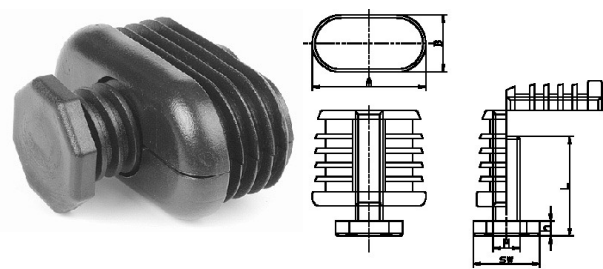

404132. JUSTEERDOP PE 2-DELIG OVAAL TRAPEZIUMDRAAD

Artikelcode	Buismaat	Wanddikte	h	SW	Draad	Lengte	
404132.603020200.000	60X30	2,0-3,0	9,0	27	T20	20	zwart