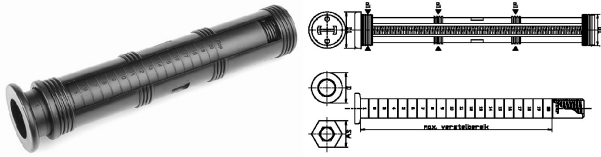

404141. JUSTEERDOP ABS

MAX. AXIALE BELASTING 250 KG.

Artikelcode	D	Wanddikte	d1	Verstelbereik	
404141.050011200.000	Ø50	1,5	60	120	zwart
404141.050021200.000	Ø50	2,0	60	120	zwart
404141.060011200.000	Ø60	1,5	70	120	zwart
404141.060012000.000	Ø60	1,5	70	200	zwart
404141.060012001.000	Ø60	1,5	6-KNT SW60	200	zwart
404141.060021200.000	Ø60	2,0	70	120	zwart
404141.060021200.906	Ø60	2,0	70	120	alu
404141.060022000.000	Ø60	2,0	70	200	zwart
404141.060022001.000	Ø60	2,0	6-KNT SW60	200	zwart
404141.404021000.000	40X40	2,0	40	100	zwart
404141.404021001.000	40X40	2,0	68	100	zwart
404141.404021700.000	40X40	2,0	40	170	zwart
404141.404021701.000	40X40	2,0	68	170	zwart
404141.505011200.000	50X50	1,5	60	120	zwart
404141.505011201.000	50X50	1,5	50X50	120	zwart
404141.505021200.000	50X50	2,0	60	120	zwart
404141.505021201.000	50X50	2,0	50X50	120	zwart
404141.606021200.000	60X60	2,0	70	120	zwart