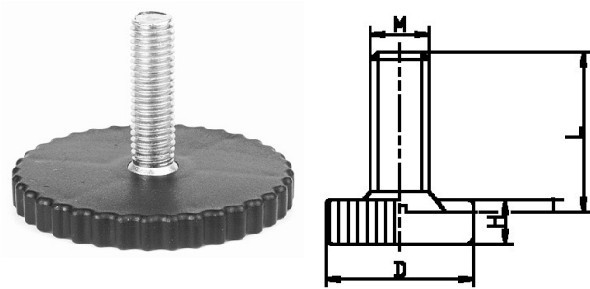

## 404160. STELVOET PE/PS/PA MET KARTELRAND

\* Stelvoet & Oslash;15 is zonder kartelrand

Diverse afmetingen ook leverbaar met vibratie gelast vilt

Artikelcode	D	H	Draad	Materiaal	Lengte	
404160.015050161.000	15	6	M 5	PE	13	zwart
404160.015050201.000	15	6	M 5	PE	20	zwart
404160.015050221.000	15	6	M 5	PE	22	zwart
404160.015050271.000	15	6	M 5	PE	27	zwart
404160.015050371.000	15	6	M 5	PE	37	zwart
404160.015050471.000	15	6	M 5	PE	47	zwart
404160.015060091.000	15	6	M 6	PE	9	zwart
404160.015060111.000	15	6	M 6	PE	11	zwart
404160.015060131.000	15	6	M 6	PE	13	zwart
404160.015060201.000	15	6	M 6	PE	17	zwart
404160.015060251.000	15	6	M 6	PE	22	zwart
404160.015060301.000	15	6	M 6	PE	27	zwart
404160.015060401.000	15	6	M 6	PE	37	zwart
404160.015060501.000	15	6	M 6	PE	47	zwart
404160.020040071.000	20	6	M 4	PS	7	zwart
404160.020040091.000	20	6	M 4	PS	9	zwart
404160.020040131.000	20	6	M 4	PS	13	zwart
404160.020040171.000	20	6	M 4	PS	17	zwart
404160.020040271.000	20	6	M 4	PS	27	zwart
404160.020050121.000	20	6	M 5	PS	11	zwart
404160.020050161.000	20	6	M 5	PS	17	zwart
404160.020050201.000	20	6	M 5	PS	20	zwart
404160.020050241.000	20	6	M 5	PS	24,5	zwart