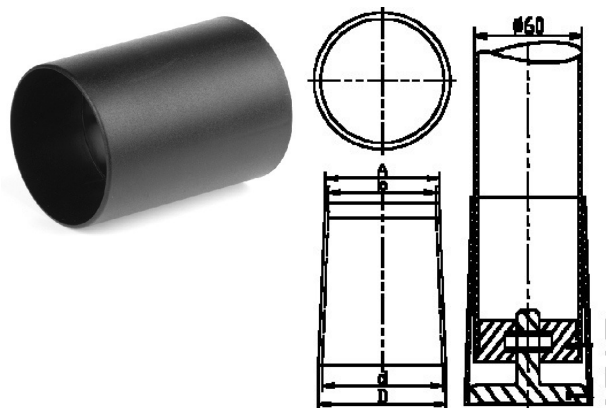

404171. ROZET ABS TBV STELVOET 404170 & OSLASH; 63 MM

Leverbaar in zwart, grijs en chroom

Te combineren met:

- indop Ø60 serie 404070
- stelvoet Ø63mm serie 404160

Artikelcode	D	A	b	d	L			
404171.670000000.000	67,0	63,5	60,5	64,0	90,0	5,0	zwart	
404171.670000000.090	67,0	63,5	60,5	64,0	90,0	5,0	chroom	
404171.670000000.735	67,0	63,5	60,5	64,0	90,0	5,0	grijs	RAL7035