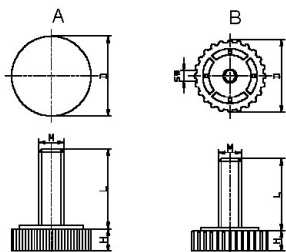

## 404190. STELVOET PA MET KARTELRAND

Artikelcode	D	H	Draad	Type	Lengte	
404190.032080201.000	32	10	M 8	A	20	zwart
404190.032080251.000	32	10	M 8	A	25	zwart
404190.032080301.000	32	10	M 8	A	30	zwart
404190.032080401.000	32	10	M 8	A	40	zwart
404190.032080501.000	32	10	M 8	A	50	zwart
404190.032100161.000	32	10	M10	A	16	zwart
404190.032100251.000	32	10	M10	A	25	zwart
404190.032100301.000	32	10	M10	A	30	zwart
404190.032100401.000	32	10	M10	A	40	zwart
404190.032100501.000	32	10	M10	A	50	zwart
404190.032100601.000	32	10	M10	A	60	zwart
404190.032100701.000	32	10	M10	A	70	zwart
404190.032100801.000	32	10	M10	A	80	zwart
404190.032101001.000	32	10	M10	A	100	zwart