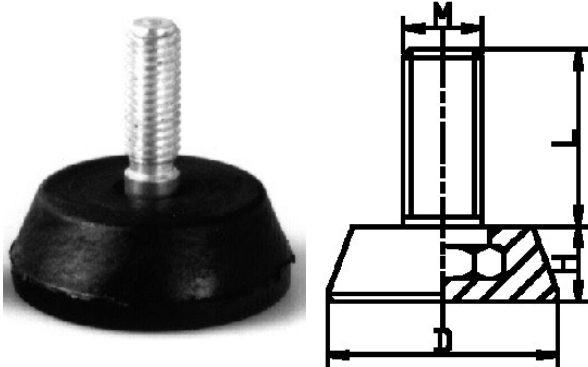

404210. STELVOET PE KONISCH/PP KONISCH MET MONTAGESLEUF PP KONISCH UITGESPAARD

Ø32/13M8/M10X25 ook leverbaar met zelfklevende gummi schijf

Ø40/13M10X35 ook in antislip EVA

Artikelcode	D	H	Draad	Materiaal	Lengte	
404210.030060201.000	30	13	M 6	PP	20	zwart
404210.030060301.000	30	13	M 6	PP	30	zwart
404210.030080151.000	30	13	M 8	PP	15	zwart
404210.030080201.000	30	12	M 8	PE	20	zwart
404210.030080251.000	30	13	M 8	PP	25	zwart
404210.030080301.000	30	13	M 8	PP	30	zwart
404210.030080401.000	30	13	M 8	PP	40	zwart
404210.030080501.000	30	13	M 8	PP	50	zwart
404210.030100201.000	30	12	M10	PE	20	zwart
404210.030100301.000	30	13	M10	PP	30	zwart
404210.030100401.000	30	13	M10	PP	40	zwart
404210.030100501.000	30	13	M10	PP	50	zwart
404210.030100601.000	30	13	M10	PP	60	zwart
404210.032081251.000	32	13	M 8	PP	25	zwart
404210.040080251.000	40	14	M 8	PE	25	zwart
404210.040100251.000	40	14	M10	PE	25	zwart
404210.045080151.000	45	13	M 8	PP	15	zwart
404210.045080201.000	45	13	M 8	PP	20	zwart
404210.045080301.000	45	13	M 8	PP	30	zwart
404210.045080401.000	45	13	M 8	PP	40	zwart
404210.045100201.000	45	13	M10	PP	20	zwart
404210.045100301.000	45	13	M10	PP	30	zwart

Artikelcode	D	H	Draad	Materiaal	Lengte	
404210.045100401.000	45	13	M10	PP	40	zwart
404210.045100601.000	45	13	M10	PP	60	zwart
404210.050100351.000	50	17	M10	PE	35	zwart
404210.050120351.000	50	17	M12	PE	35	zwart
404210.060100351.000	60	17	M10	PE	35	zwart
404210.060120351.000	60	17	M12	PE	35	zwart
404210.070100201.000	70	14	M10	PP	20	zwart
404210.070100401.000	70	14	M10	PP	40	zwart
404210.070100601.000	70	14	M10	PP	60	zwart
404210.080080201.000	80	14	M 8	PE	20	zwart
404210.080100201.000	80	14	M10	PE	20	zwart