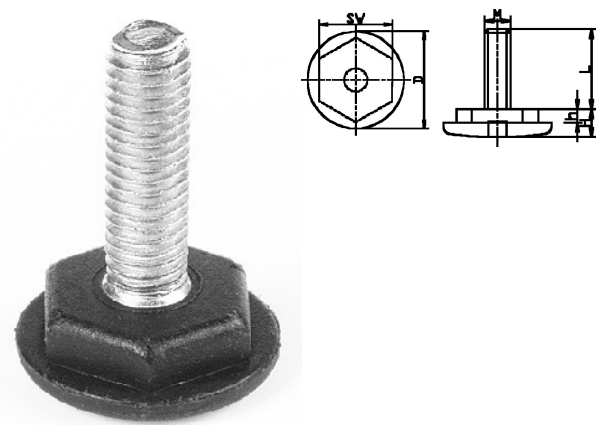

404230. STELVOET PA6

Artikelcode	D	H	h	SW	Draad	Lengte	
404230.250802001.000	25	8,9	4,6	19	M 8	20	zwart
404230.250803001.000	25	8,9	4,6	19	M 8	30	zwart
404230.250804001.000	25	8,9	4,6	19	M 8	40	zwart
404230.250805001.000	25	8,9	4,6	19	M 8	50	zwart
404230.251002001.000	25	8,9	5,0	19	M10	20	zwart
404230.251003001.000	25	8,9	5,0	19	M10	30	zwart
404230.251004001.000	25	8,9	5,0	19	M10	40	zwart
404230.251005001.000	25	8,9	5,0	19	M10	50	zwart
404230.300802001.000	30	9,0	4,5	24	M 8	20	zwart
404230.300803001.000	30	9,0	4,5	24	M 8	30	zwart
404230.300804001.000	30	9,0	4,5	24	M 8	40	zwart
404230.300805001.000	30	9,0	4,5	24	M 8	50	zwart
404230.301002001.000	30	9,0	4,5	24	M10	20	zwart
404230.301003001.000	30	9,0	4,5	24	M10	30	zwart
404230.301004001.000	30	9,0	4,5	24	M10	40	zwart
404230.301005001.000	30	9,0	4,5	24	M10	50	zwart