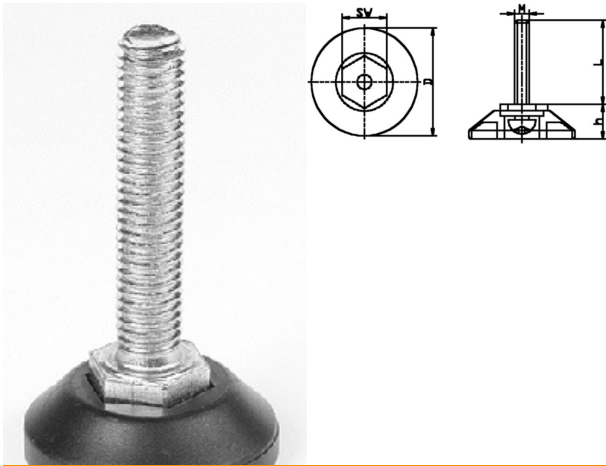

404240. STELVOET PP VAST GEMONTEERDE 6-KANT BOUT

Ook leverbaar met:

- schroefsluif of inbus in draadeind (tot L 60mm)
- verchromde opgedampte voet

Artikelcode	D	h	SW	Draad	Lengte	
404240.300801601.000	30	14	13	M 8	16	zwart
404240.300802001.000	30	14	13	M 8	20	zwart
404240.300803001.000	30	14	13	M 8	30	zwart
404240.300804001.000	30	14	13	M 8	40	zwart
404240.300804009.000	30	14	13	M 8	40 + bzk	zwart
404240.300805001.000	30	14	13	M 8	50	zwart
404240.300805009.000	30	14	13	M 8	50 + bzk	zwart
404240.300806001.000	30	14	13	M 8	60	zwart
404240.300807001.000	30	14	13	M 8	70	zwart
404240.300808001.000	30	14	13	M 8	80	zwart
404240.300808009.000	30	14	13	M 8	80 + bzk	zwart
404240.300809001.000	30	14	13	M 8	90	zwart
404240.300810001.000	30	14	13	M 8	100	zwart
404240.300812001.000	30	14	13	M 8	120	zwart
404240.380801501.000	38	14	13	M 8	15	zwart
404240.380802001.000	38	14	13	M 8	20	zwart
404240.380803001.000	38	14	13	M 8	30	zwart
404240.380803504.000	38	14	13	M 8	35	zwart
404240.380804001.000	38	14	13	M 8	40	zwart
404240.380804504.000	38	14	13	M 8	45	zwart
404240.380805001.000	38	14	13	M 8	50	zwart
404240.380806001.000	38	14	13	M 8	60	zwart
404240.380807001.000	38	14	13	M 8	70	zwart