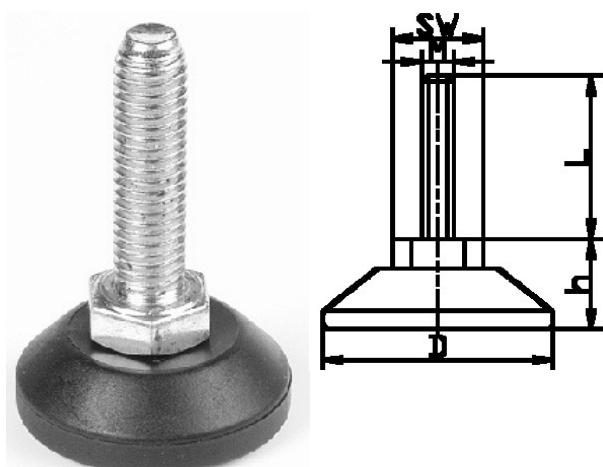

## 404250. STELVOET PP/PA DRAAIBAAR GEMONTEERDE 6-KANT BOUT

&Oslash;30 en &Oslash;38 massief glijvlak

va. &Oslash;48 uitgespaarde basis

Ook leverbaar met:

- schroefsleuf
  - inbus in draadeind
- (tot L 60mm)

Artikelcode	D	h	SW	Draad	Materiaal	Lengte	
404250.300801601.000	30	15	13	M 8	PP	16	zwart
404250.300802001.000	30	15	13	M 8	PP	20	zwart
404250.300803001.000	30	15	13	M 8	PP	30	zwart
404250.300803009.000		15					
404250.300804001.000	30	15	13	M 8	PP	40	zwart
404250.300805001.000	30	15	13	M 8	PP	50	zwart
404250.300806001.000	30	15	13	M 8	PP	60	zwart
404250.300807001.000	30	15	13	M 8	PP	70	zwart
404250.300808001.000	30	15	13	M 8	PP	80	zwart
404250.300809001.000	30	15	13	M 8	PP	90	zwart
404250.300810001.000	30	15	13	M 8	PP	100	zwart
404250.300812001.000	30	15	13	M 8	PP	120	zwart
404250.301001601.000	30	16	17	M10	PP	16	zwart
404250.301002001.000	30	16	17	M10	PP	20	zwart
404250.301003001.000	30	16	17	M10	PP	30	zwart
404250.301004001.000	30	16	17	M10	PP	40	zwart
404250.301005001.000	30	16	17	M10	PP	50	zwart
404250.301006001.000	30	16	17	M10	PP	60	zwart