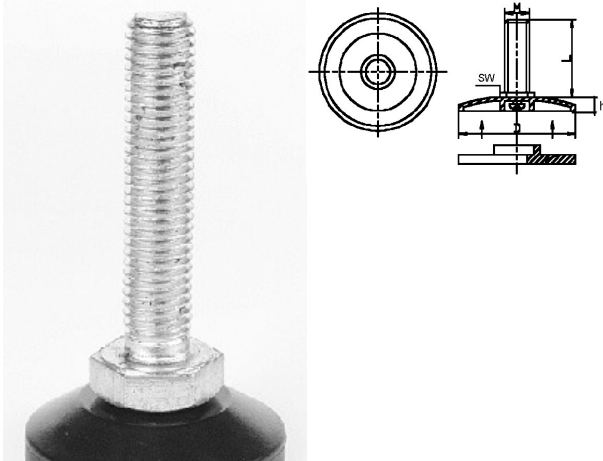

404254. STELVOET PP DRAAIBAAR + 6 KANT BOUT EXCL. INZETTEN

Ook leverbaar met:

- inbus in draadeind
- antislip-inzet (serie 404243)
- bodemfixatie (serie 404243)

Artikelcode	D	d	SW	Draad	Lengte	
404254.380801601.000	38	13,5	13	M 8	16	zwart
404254.380802001.000	38	13,5	13	M 8	20	zwart
404254.380803001.000	38	13,5	13	M 8	30	zwart
404254.380803009.000	38	13,5	13	M 8	30	zwart + binnenzeska
404254.380804001.000	38	13,5	13	M 8	40	zwart
404254.380804009.000	38	13,5	13	M 8	40	zwart + binnenzeska
404254.380805001.000	38	13,5	13	M 8	50	zwart
404254.380806001.000	38	13,5	13	M 8	60	zwart
404254.380806009.000	38	13,5	13	M 8	60	zwart + binnenzeska
404254.380807001.000	38	13,5	13	M 8	70	zwart
404254.380808001.000	38	13,5	13	M 8	80	zwart
404254.380809001.000	38	13,5	13	M 8	90	zwart
404254.380810001.000	38	13,5	13	M 8	100	zwart
404254.380812001.000	38	13,5	13	M 8	120	zwart
404254.381002001.000	38	13,5	17	M10	20	zwart
404254.381003001.000	38	13,5	17	M10	30	zwart
404254.381003009.000	38	13,5	17	M10	30	zwart + binnenzeska
404254.381004001.000	38	13,5	17	M10	40	zwart
404254.381004009.000	38	13,5	17	M10	50	zwart + binnenzeska
404254.381005001.000	38	13,5	17	M10	50	zwart
404254.381005009.000	38	13,5	17	M10	50	zwart + binnenzeska
404254.381006001.000	38	13,5	17	M10	60	zwart