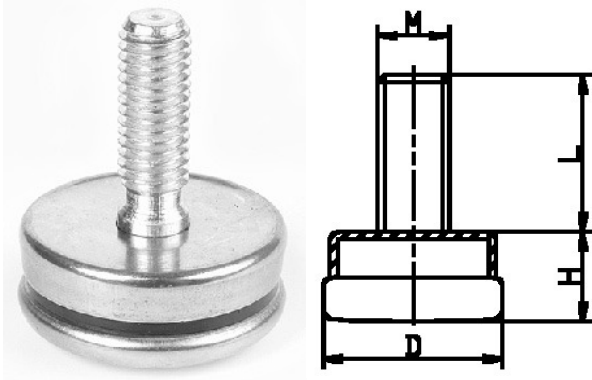

**404291. STELVOET PP MET METALEN GLIJVLAK + KAP**

Artikelcode	D	H	Draad	Draadlengte	
404291.030080251.000	30	16	M 8	25	chrom
404291.030100251.000	30	16	M10	25	chrom