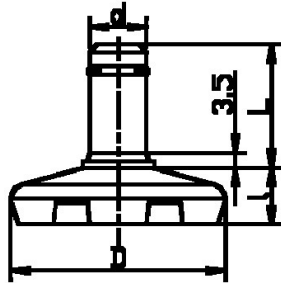

404300. GLIJDER PA CIRCLIPSTIFT

Artikelcode	D	l	d		
404300.401002001.000	40	10	Ø10	22	zwart
404300.401102001.000	40	10	Ø11	22	zwart