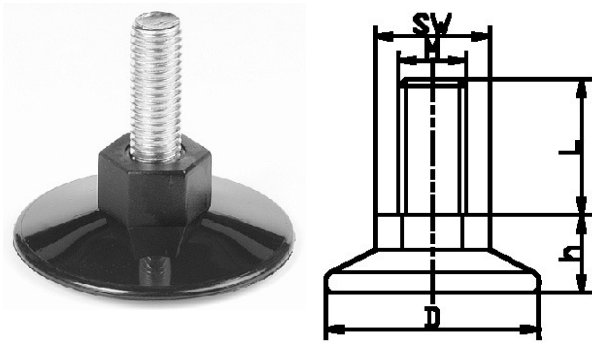

404320. STELVOET PA 6-KANT

Artikelcode	D	h	SW	Draad	Lengte	
404320.240802301.000	24	14	20	M 8	25	zwart
404320.250803211.000	25	18	17	M 8	30	zwart
404320.260602401.000	26	11	13	M 6	25	zwart
404320.260603401.000	26	11	13	M 6	35	zwart
404320.260605401.000	26	11	13	M 6	55	zwart
404320.260801701.000	26	11	13	M 8	17	zwart
404320.260802401.000	26	11	13	M 8	25	zwart
404320.260803401.000	26	11	13	M 8	35	zwart
404320.260805401.000	26	11	13	M 8	55	zwart
404320.260807401.000	26	11	13	M 8	74	zwart
404320.261002401.000	26	11	13	M10	25	zwart
404320.261003401.000	26	11	13	M10	35	zwart
404320.261004401.000	26	11	13	M10	45	zwart
404320.261005401.000	26	11	13	M10	55	zwart
404320.261006401.000	26	11	13	M10	65	zwart
404320.261007001.000	26	11	13	M10	70	zwart
404320.261010401.000	26	11	13	M10	104	zwart
404320.261014401.000	26	11	13	M10	144	zwart
404320.300602001.000	30	15	13	M 6	20	zwart
404320.300603001.000	30	15	13	M 6	30	zwart
404320.300605001.000	30	15	13	M 6	50	zwart
404320.300801001.000	30	15	13	M 8	10	zwart
404320.300801501.000	30	15	13	M 8	15	zwart
404320.300802001.000	30	15	13	M 8	20	zwart
404320.300803001.000	30	15	13	M 8	30	zwart