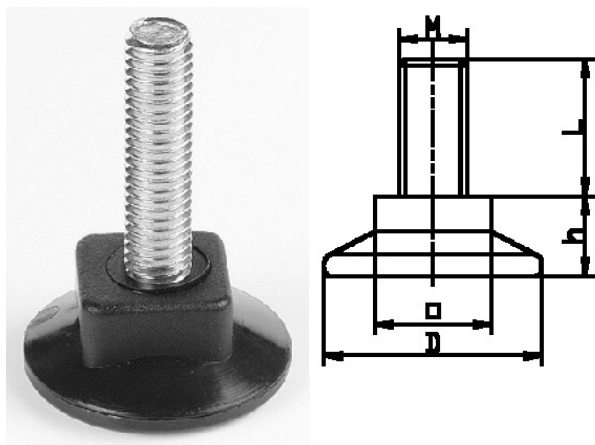

## 404330. STELVOET PA 4-KANT

Artikelcode	D	Vierkant	h	Draad	Lengte	
404330.300801501.000	30	18	15	M 8	15	zwart
404330.300802001.000	30	18	15	M 8	20	zwart
404330.300803001.000	30	18	15	M 8	30	zwart
404330.300805001.000	30	18	15	M 8	50	zwart
404330.300807001.000	30	18	15	M 8	70	zwart
404330.301002001.000	30	18	15	M10	20	zwart
404330.301003001.000	30	18	15	M10	30	zwart
404330.301004501.000	30	18	15	M10	45	zwart
404330.301005001.000	30	18	15	M10	50	zwart
404330.301006001.000	30	18	15	M10	60	zwart
404330.301007001.000	30	18	15	M10	70	zwart
404330.301010001.000	30	18	15	M10	100	zwart
404330.301014001.000	30	18	15	M10	140	zwart
404330.470802001.000	47	18	15	M 8	20	zwart
404330.470803001.000	47	18	15	M 8	30	zwart
404330.470805001.000	47	18	15	M 8	50	zwart
404330.470807001.000	47	18	15	M 8	70	zwart
404330.471002001.000	47	18	15	M10	20	zwart
404330.471003001.000	47	18	15	M10	30	zwart
404330.471004001.000	47	18	15	M10	40	zwart
404330.471005001.000	47	18	15	M10	50	zwart
404330.471006001.000	47	18	15	M10	60	zwart
404330.471007001.000	47	18	15	M10	70	zwart
404330.471010001.000	47	18	15	M10	100	zwart
404330.471014001.000	47	18	15	M10	140	zwart

Artikelcode	D	Vierkant	h	Draad	Lengte
-------------	---	----------	---	-------	--------