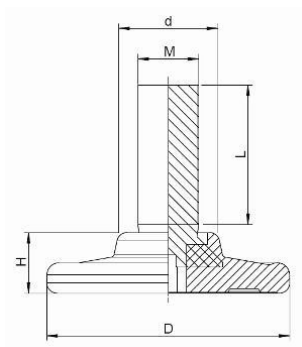

404345. STELVOET PP

Artikelcode	D	d	H	L	Draad	Lengte	
404345.040080201.000	40	16,5	10	13	M 8	20	zwart
404345.040080301.000	40	16,5	10	23	M 8	30	zwart
404345.040080401.000	40	16,5	10	33	M 8	40	zwart
404345.040100201.000	40	16,5	10	13	M10	20	zwart
404345.040100301.000	40	16,5	10	23	M10	30	zwart
404345.040100401.000	40	16,5	10	33	M10	40	zwart