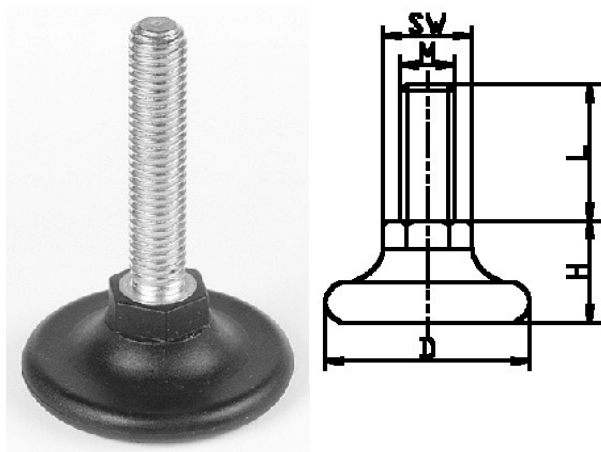

404350. STELVOET PA 6-KANT

Artikelcode	D	SW	H	Draad	Lengte	
404350.030060201.000	30	13	15	M 6	20	zwart
404350.030080201.000	30	13	15	M 8	20	zwart
404350.039080401.000	38	13	15	M 8	40	zwart
404350.040060201.000	40	13	15	M 6	20	zwart
404350.040080201.000	40	13	15	M 8	20	zwart
404350.050080201.000	50	17	15	M 8	20	zwart
404350.050080401.000	50	17	15	M 8	40	zwart
404350.050100201.000	50	17	15	M10	20	zwart
404350.060080201.000	50	17	15	M 8	20	zwart
404350.060100201.000	60	17	15	M10	20	zwart