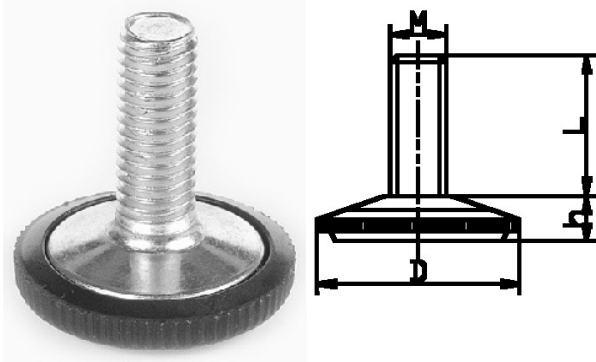

## 404360. STELVOET PP GEKARTELD

Artikelcode	D	h	Draad	Draadlengte	
404360.020060201.000	20	6,5	M 6	20	zwart
404360.028080221.000	28	8	M 8	22	zwart
404360.032100251.000	32	9,5	M10	25	zwart