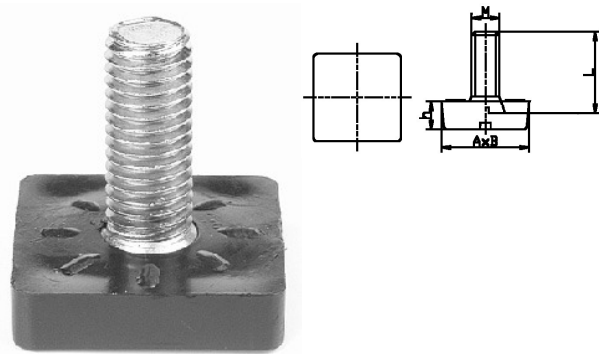

404370. STELVOET STYLEEN 4-KANT

Artikelcode	AxB	H	Draad	Draadlengte	
404370.200802001.000	20X20	6	M 8	20	zwart
404370.200803001.000	20X20	6	M 8	30	zwart
404370.200804001.000	20X20	6	M 8	40	zwart
404370.200805001.000	20X20	6	M 8	50	zwart
404370.250802001.000	25X25	8	M 8	20	zwart
404370.250803001.000	25X25	8	M 8	30	zwart
404370.250804001.000	25X25	8	M 8	40	zwart
404370.250805001.000	25X25	8	M 8	50	zwart
404370.251002001.000	25X25	8	M10	20	zwart
404370.251003001.000	25X25	8	M10	30	zwart
404370.251004001.000	25X25	8	M10	40	zwart
404370.251005001.000	25X25	8	M10	50	zwart
404370.300802001.000	30X30	8	M 8	20	zwart
404370.300803001.000	30X30	8	M 8	30	zwart
404370.300804001.000	30X30	8	M 8	40	zwart
404370.300805001.000	30X30	8	M 8	50	zwart
404370.301002001.000	30X30	8	M10	20	zwart
404370.301003001.000	30X30	8	M10	30	zwart
404370.301004001.000	30X30	8	M10	40	zwart
404370.301005001.000	30X30	8	M10	50	zwart