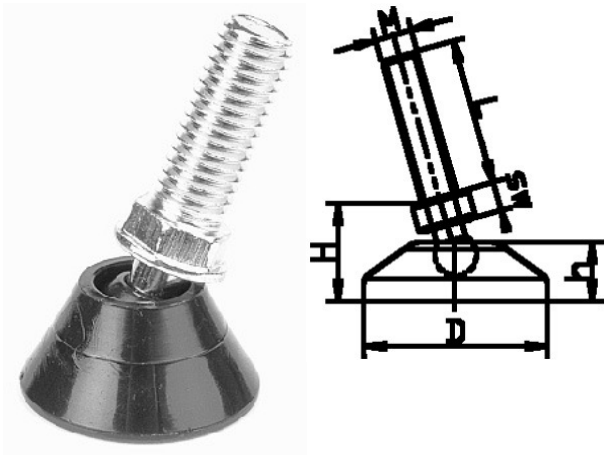

404630. KOGELVLOERSCHOTEL PA STAAL

Artikelcode	D	H	h	SW	Max. basc.		Lengte	
404630.025080251.000	25	23	12	11	25°	M 8	25	zwart
404630.026100101.000	26	18,5	11,5	10	24°	M10	10	zwart
404630.026100201.000	26	18,5	11,5	10	24°	M10	20	zwart
404630.026100301.000	26	18,5	11,5	10	24°	M10	30	zwart
404630.030080251.000	30	23	14,5	11	25°	M 8	25	zwart
404630.030080341.000	30	23	14,5	11	25°	M 8	34	zwart
404630.030080501.000	30	23	14,5	11	25°	M 8	50	zwart
404630.030100251.000	30	24	11	12	25°	M10	25	zwart
404630.030100341.000	30	24	11	12	25°	M10	34	zwart
404630.030100451.000	30	20	11	13	16°	M10	65/45	zwart
404630.030100601.000	30	18	11	13	16°	M10	80/60	zwart
404630.030100621.000	30	18	11	13	16°	M10	85/62	zwart
404630.030100671.000	30	18	11	13	16°	M10	90/67	zwart
404630.030101001.000	30	21	11	13	16°	M10	125/100	zwart
404630.030120201.000	30	23	14,5	12	25°	M12	20	zwart
404630.030120401.000	30	23	14,5	12	25°	M12	40	zwart
404630.030120801.000	30	23	14,5	12	25°	M12	80	zwart
404630.040100451.000	40	18	12	12	29°	M10	65/45	zwart
404630.040100571.000	40	18	12	12	29°	M10	80/57	zwart
404630.040100721.000	40	18	12	12	29°	M10	95/72	zwart
404630.040101001.000	40	21	12	12	29°	M10	125/100	zwart
404630.044080251.000	44	27,5	18,5	11	25°	M 8	25	zwart
404630.044080341.000	44	27,5	18,5	11	25°	M 8	34	zwart
404630.044080501.000	44	27,5	18,5	11	25°	M 8	50	zwart
404630.044100251.000	44	27,5	18,5	12	25°	M10	25	zwart