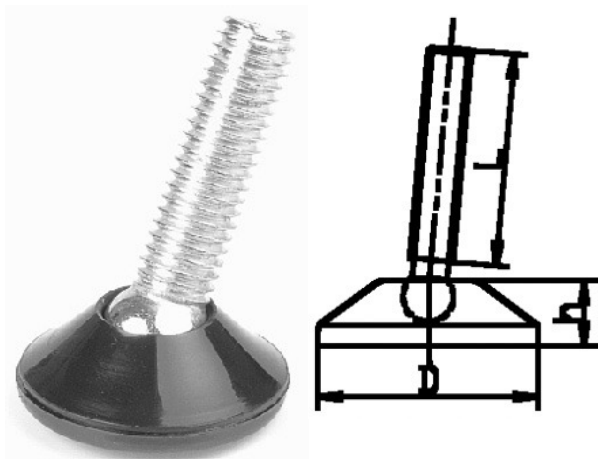

## 404631. KOGELVLOERSCHOTEL PA STAAL

Artikelcode	D	h	Max. basc.		Lengte	
404631.026080101.000	26	11	24°	M 8	10	zwart
404631.026080271.000	26	11	24°	M 8	40/27	zwart
404631.030080271.000	30	12	24°	M 8	40/27	zwart
404631.040100251.000	40	12	18°	M10	40/25	zwart
404631.040100301.000	40	12	18°	M10	45/30	zwart
404631.047080271.000	47	14	23°	M 8	40/27	zwart
404631.047100251.000	47	13	23°	M10	40/25	zwart
404631.047100301.000	47	13	23°	M10	45/30	zwart
404631.055080271.000	55	13	31°	M 8	40/27	zwart
404631.055100251.000	55	13	18°	M10	40/25	zwart
404631.055100301.000	55	13	18°	M10	45/30	zwart
404631.080080271.000	80	15	19°	M 8	40/27	zwart