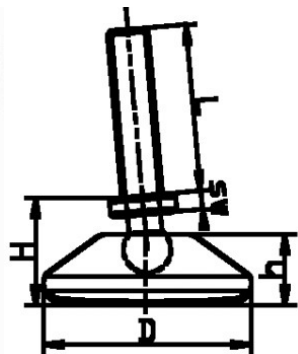

404632. KOGELVLOERSCHOTEL PA STAAL+V2A OMMANTELD GLIJVLAK

Artikelcode	D	H	h	SW	Max. Basc.	Lengte		
404632.025100251.000	25	20	14	12	24°	M10	25	zwart
404632.025100351.000	25	20	14	12	24°	M10	35	zwart
404632.030100251.000	30	20	14	12	24°	M10	25	zwart
404632.030100351.000	30	20	14	12	24°	M10	35	zwart