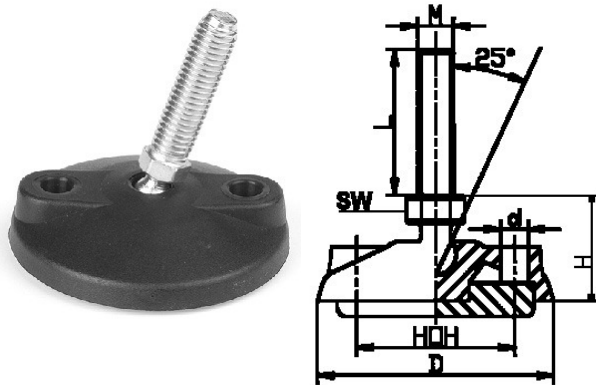

## 404639. KOGELVLOERSCHOTEL PA 30% GLASVEZEL + RUBBER INZET MET BEVESTIGINGSGATEN EN STALEN KOGELBOUT

Rubber basis 70° shore A zwart

Op aanvraag met RVS bout AISI 304

Artikelcode	D	H	d	SW	HOH		Lengte	
404639.080080451.000	80	29	9	10	54	M 8	45	
404639.080080701.000	80	29	9	10	54	M 8	70	zwart
404639.080100451.000	80	29	9	10	54	M10	45	zwart
404639.080100701.000	80	29	9	10	54	M10	70	zwart
404639.080100703.000	80	29	9	10	54	M10	70	zwart/RVS
404639.080120451.000	80	29	9	12	54	M12	45	zwart
404639.080120451.005	80	29	9	12	54	M12	45	zwart/RVS
404639.080120701.000	80	29	9	12	54	M12	70	zwart
404639.080140701.000	80	29	9	14	54	M14	70	zwart
404639.080141201.000	80	29	9	14	54	M14	120	zwart
404639.080160701.000	80	29	9	16	54	M16	70	zwart
404639.080161201.000	80	29	9	16	54	M16	120	zwart
404639.080201001.000	80	29	9	20	54	M20	100	zwart