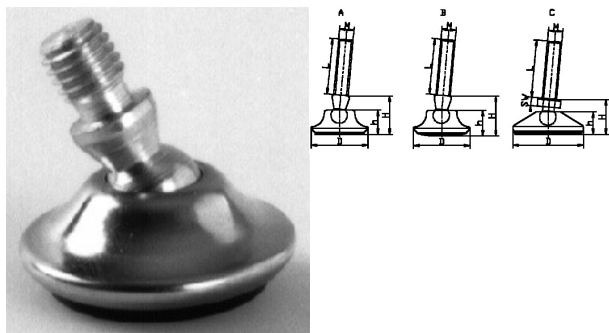

404660. KOGELVLOERSCHOTEL PA STAAL + VERNIKKELDE AFDEKKAP

| Artikelcode | D | H | h | Uitv. | | Lengte | Type |
|----------------------|----|----|----|---------|-----|--------|------|
| 404660.025081101.000 | 25 | 16 | 11 | vlak | M 8 | 10 | A |
| 404660.025082101.090 | 25 | 17 | 12 | gewelfd | M 8 | 10 | B |
| 404660.025083101.000 | 25 | 18 | 13 | bol | M 8 | 10 | B |
| 404660.030080101.000 | 30 | 18 | 13 | vlak | M 8 | 10 | A |
| 404660.030100121.000 | 30 | 18 | 13 | vlak | M10 | 12 | A |
| 404660.035100101.000 | 35 | 18 | 13 | vlak | M10 | 10 | C |
| 404660.035100201.000 | 35 | 18 | 13 | vlak | M10 | 20 | C |
| 404660.035100301.000 | 35 | 17 | 12 | vlak | M10 | 30 | C |
| 404660.050100101.000 | 50 | 20 | 16 | vlak | M10 | 10 | C |
| 404660.050100201.000 | 50 | 20 | 16 | vlak | M10 | 20 | C |
| 404660.050100301.000 | 50 | 20 | 16 | vlak | M10 | 30 | C |