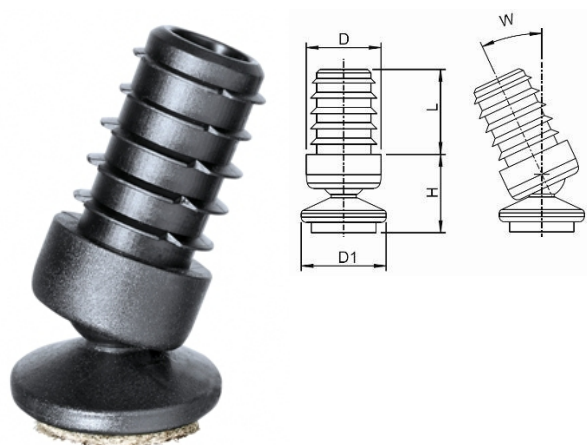

404745. KOGELVOERDOP PP + PA VOET MET VILTEN GLIJVLAK

Artikelcode	D1	D	H	L	W	Wanddikte	
404745.220016015.000	22	16	22	25	25°	1,5-2,0	zwart
404745.220018015.000	22	18	23	25	25°	1,5-2,0	zwart
404745.250020015.000	25	20	23	25	25°	1,5-2,0	zwart
404745.250022015.000	25	22	23	25	25°	1,5-2,0	zwart
404745.300025015.000	30	25	26	25	25°	1,5-2,0	zwart