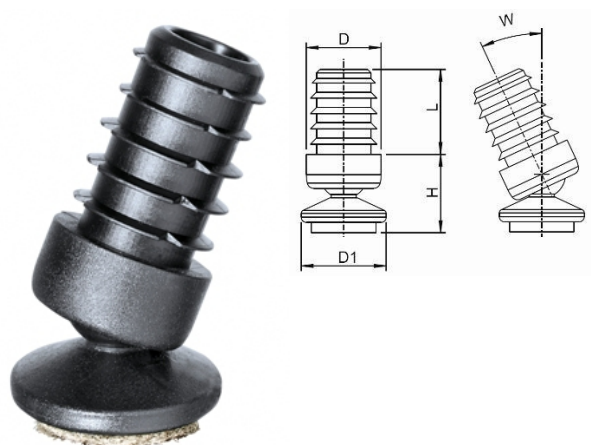

404745. KOGELVOERDOP PP + PA VOET MET VILTEN GLIJVLAK

Artikelcode	D1	D	H	L	W	Wanddikte	
404745.220016015.000	22	16	22	25	25°	1,5-2,0	zwart
404745.220018015.000	22	18	23	25	25°	1,5-2,0	zwart
404745.250020015.000	25	20	23	25	25°	1,5-2,0	zwart
404745.250022015.000	25	22	23	25	25°	1,5-2,0	zwart
404745.300025015.000	30	25	26	25	25°	1,5-2,0	zwart