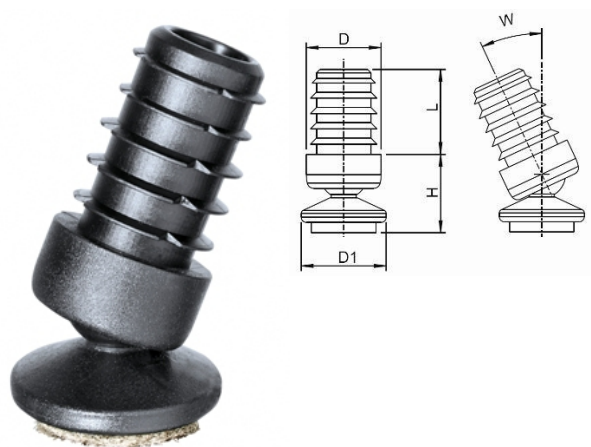

## 404745. KOGELVOERDOP PP + PA VOET MET VILTEN GLIJVLAK

Artikelcode	D1	D	H	L	W	Wanddikte	
404745.220016015.000	22	16	22	25	25°	1,5-2,0	zwart
404745.220018015.000	22	18	23	25	25°	1,5-2,0	zwart
404745.250020015.000	25	20	23	25	25°	1,5-2,0	zwart
404745.250022015.000	25	22	23	25	25°	1,5-2,0	zwart
404745.300025015.000	30	25	26	25	25°	1,5-2,0	zwart