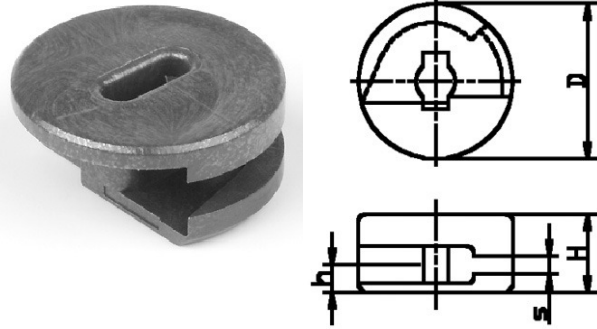

417200. EXCENTER

Artikelcode	D	H	h	s	
417200.150000000.000	15,0	12,5	5,7	3,7	zwart
417200.250000000.000	25,0	11,5	5,6	3,7	zwart