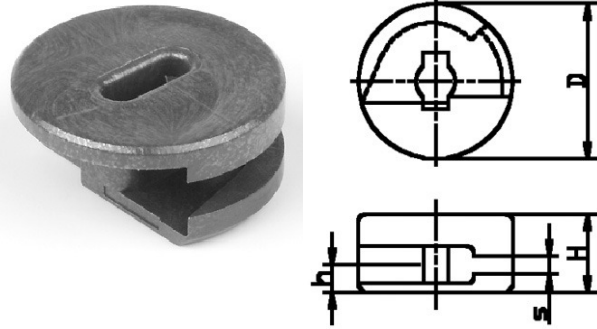

**417200. EXCENTER**

Artikelcode	D	H	h	s	
417200.150000000.000	15,0	12,5	5,7	3,7	zwart
417200.250000000.000	25,0	11,5	5,6	3,7	zwart