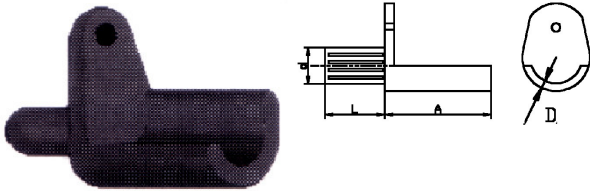

**418010. BUISDRAGER PA & OSLASH; 10 MM**

Artikelcode	D	d	L	A	
418010.010070000.001	10,0	7,0	6,0	20,5	wit