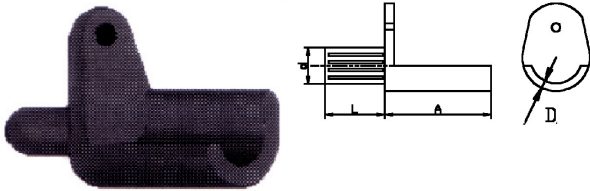

418010. BUISDRAGER PA & OSLASH; 10 MM

Artikelcode	D	d	L	A	
418010.010070000.001	10,0	7,0	6,0	20,5	wit