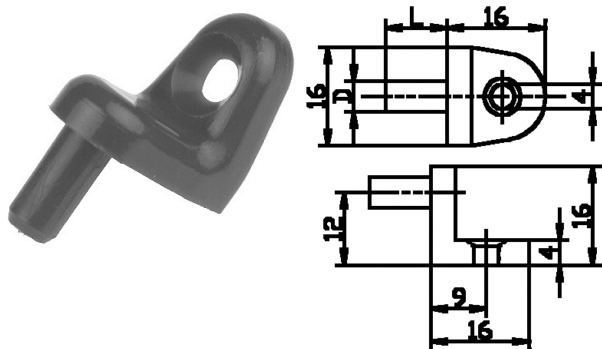

**418280. ACHTERWANDHOUDER PA**

Artikelcode	D	L	
418280.050101616.001	5,0	10,0	wit