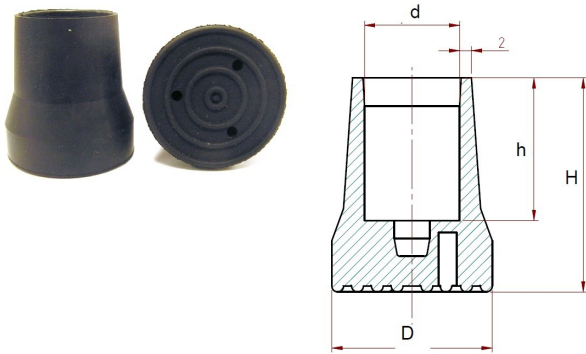

402025. RUBBER OMDOPPEN MET VERGROTE BASIS - KRUKDOPPEN

Artikelcode	d	D	H	T	Materiaal	Metaal inlage
402025.016000700.000	16	27	36	24	NR 70	zwart
402025.016000701.000	16	27	36	24	NR 70	zwart *
402025.016001700.735	16	27	36	24	EPDM 70	grijs RAL 7035
402025.016001701.735	16	27	36	24	EPDM 70	grijs * RAL 7035
402025.019000700.000	19	31	38	24	NR 70	zwart
402025.019000701.000	19	31	38	24	NR 70	zwart *
402025.019001700.735	19	31	38	24	EPDM 70	grijs RAL 7035
402025.019001701.735	19	31	38	24	EPDM 70	grijs * RAL 7035
402025.022000700.000	22	35	40	26	NR 70	zwart
402025.022000701.000	22	35	40	26	NR 70	zwart *
402025.022001700.735	22	35	40	26	EPDM 70	grijs RAL 7035
402025.022001701.735	22	35	40	26	EPDM 70	grijs * RAL 7035
402025.025000700.000	25	39	42	28	NR 70	zwart
402025.025000701.000	25	39	42	28	NR 70	zwart *
402025.025001700.735	25	39	42	28	EPDM 70	grijs RAL 7035
402025.025001701.735	25	39	42	28	EPDM 70	grijs * RAL 7035