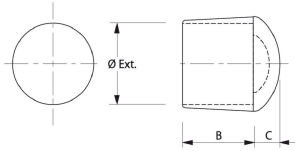

402011. OMDOP TPE 90° SHORE A

Artikelcode						
402011.003000000.000	3	7,80	0,90	90° Sh. A	zwart	
402011.003000000.910	4	9,00	1,25	90° Sh. A	wit	RAL 9010
402011.004000000.000	4	9,00	1,25	90° Sh. A	zwart	
402011.004000000.910	4	9,00	1,25	90° Sh. A	wit	RAL 9010
402011.005000000.000	5	9,25	1,75	90° Sh. A	zwart	
402011.005000000.910	5	9,25	1,75	90° Sh. A	wit	RAL 9010
402011.006000000.000	6	10,00	1,75	90° Sh. A	zwart	
402011.006000000.910	6	10,00	1,75	90° Sh. A	wit	RAL 9010
402011.007000000.000	7	11,00	1,75	90° Sh. A	zwart	
402011.007000000.910	7	11,00	1,75	90° Sh. A	wit	RAL 9010
402011.008000000.000	8	12,00	3,00	90° Sh. A	zwart	
402011.008000000.910	8	12,00	3,00	90° Sh. A	wit	RAL 9010
402011.010000000.000	10	14,00	3,26	90° Sh. A	zwart	
402011.010000000.910	10	14,00	3,26	90° Sh. A	wit	RAL 9010
402011.012000000.000	12	16,00	3,64	90° Sh. A	zwart	
402011.012000000.910	12	16,00	3,64	90° Sh. A	wit	RAL 9010
402011.014000000.000	14	17,00	4,00	90° Sh. A	zwart	
402011.014000000.910	14	17,00	4,00	90° Sh. A	wit	RAL 9010
402011.016000000.000	16	18,00	4,50	90° Sh. A	zwart	
402011.016000000.910	16	18,00	4,50	90° Sh. A	wit	RAL 9010
402011.018000000.000	18	19,00	5,00	90° Sh. A	zwart	
402011.018000000.910	18	19,00	5,00	90° Sh. A	wit	RAL 9010
402011.020000000.000	20	20,00	5,25	90° Sh. A	zwart	
402011.020000000.910	20	20,00	5,25	90° Sh. A	wit	RAL 9010
402011.022000000.000	22	22,00	5,50	90° Sh. A	zwart	