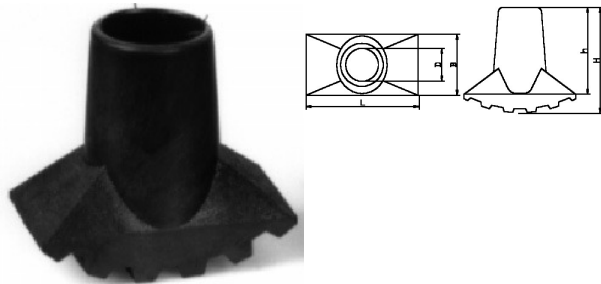

402660. LADDERDOP PE ZWAAR

Artikelcode	D	L	B	H	h	
402660.030000000.000	30	78	42	69	53	zwart
402660.032000000.000	32	81	46	61	59	zwart
402660.035000000.000	35	87	48	78	62	zwart
402660.038000000.000	38	94	52	83	68	zwart
402660.040000000.000	40	97	54	95	73	zwart