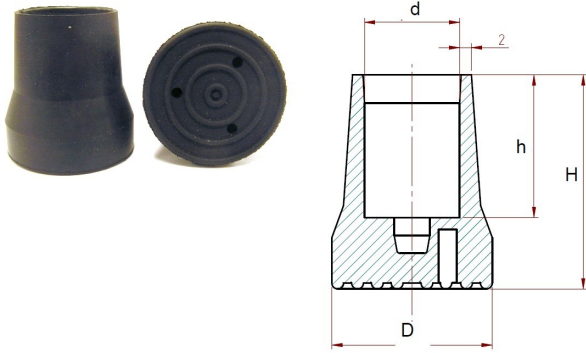

402025. RUBBER OMDOPPEN MET VERGROTE BASIS - KRUKDOPPEN

Artikelcode	d	D	H	T	Materiaal	Metaal inlage
402025.016000700.000	16	27	36	24	NR 70	zwart
402025.016000701.000	16	27	36	24	NR 70	zwart *
402025.016001700.735	16	27	36	24	EPDM 70	grijs RAL 7035
402025.016001701.735	16	27	36	24	EPDM 70	grijs * RAL 7035
402025.019000700.000	19	31	38	24	NR 70	zwart
402025.019000701.000	19	31	38	24	NR 70	zwart *
402025.019001700.735	19	31	38	24	EPDM 70	grijs RAL 7035
402025.019001701.735	19	31	38	24	EPDM 70	grijs * RAL 7035
402025.022000700.000	22	35	40	26	NR 70	zwart
402025.022000701.000	22	35	40	26	NR 70	zwart *
402025.022001700.735	22	35	40	26	EPDM 70	grijs RAL 7035
402025.022001701.735	22	35	40	26	EPDM 70	grijs * RAL 7035
402025.025000700.000	25	39	42	28	NR 70	zwart
402025.025000701.000	25	39	42	28	NR 70	zwart *
402025.025001700.735	25	39	42	28	EPDM 70	grijs RAL 7035
402025.025001701.735	25	39	42	28	EPDM 70	grijs * RAL 7035