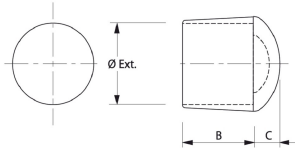

402011. OMDOP TPE 90° SHORE A

Artikelcode	Ø	B	C			
402011.003000000.000	3	7,80	0,90	90° Sh. A	zwart	
402011.003000000.910	4	9,00	1,25	90° Sh. A	wit	RAL 9010
402011.004000000.000	4	9,00	1,25	90° Sh. A	zwart	
402011.004000000.910	4	9,00	1,25	90° Sh. A	wit	RAL 9010
402011.005000000.000	5	9,25	1,75	90° Sh. A	zwart	
402011.005000000.910	5	9,25	1,75	90° Sh. A	wit	RAL 9010
402011.006000000.000	6	10,00	1,75	90° Sh. A	zwart	
402011.006000000.910	6	10,00	1,75	90° Sh. A	wit	RAL 9010
402011.007000000.000	7	11,00	1,75	90° Sh. A	zwart	
402011.007000000.910	7	11,00	1,75	90° Sh. A	wit	RAL 9010
402011.008000000.000	8	12,00	3,00	90° Sh. A	zwart	
402011.008000000.910	8	12,00	3,00	90° Sh. A	wit	RAL 9010
402011.010000000.000	10	14,00	3,26	90° Sh. A	zwart	
402011.010000000.910	10	14,00	3,26	90° Sh. A	wit	RAL 9010
402011.012000000.000	12	16,00	3,64	90° Sh. A	zwart	
402011.012000000.910	12	16,00	3,64	90° Sh. A	wit	RAL 9010
402011.014000000.000	14	17,00	4,00	90° Sh. A	zwart	
402011.014000000.910	14	17,00	4,00	90° Sh. A	wit	RAL 9010
402011.016000000.000	16	18,00	4,50	90° Sh. A	zwart	
402011.016000000.910	16	18,00	4,50	90° Sh. A	wit	RAL 9010
402011.018000000.000	18	19,00	5,00	90° Sh. A	zwart	
402011.018000000.910	18	19,00	5,00	90° Sh. A	wit	RAL 9010
402011.020000000.000	20	20,00	5,25	90° Sh. A	zwart	
402011.020000000.910	20	20,00	5,25	90° Sh. A	wit	RAL 9010
402011.022000000.000	22	22,00	5,50	90° Sh. A	zwart	