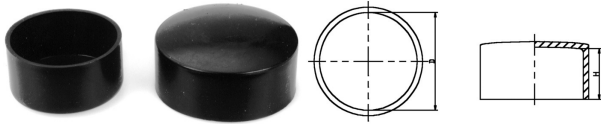

402090. OMDOP LUPOLEEN CYLINDRISCH 1810 S/UV

Artikelcode	D	H		
402090.060300300.000	60,3	30	zwart	
402090.060300300.605	60,3	30	groen	Ral 6005
402090.060300300.735	60,3	30	grijs	Ral 7035
402090.076000300.000	76	30	zwart	
402090.076000300.735	76	30	grijs	Ral 7035