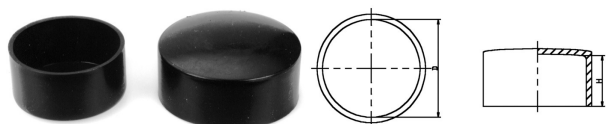

## 402090. OMDOP LUPOLEEN CYLINDRISCH 1810 S/UV

Artikelcode	D	H		
402090.060300300.000	60,3	30	zwart	
402090.060300300.605	60,3	30	groen	Ral 6005
402090.060300300.735	60,3	30	grijs	Ral 7035
402090.076000300.000	76	30	zwart	
402090.076000300.735	76	30	grijs	Ral 7035