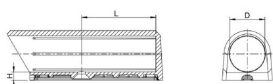

405214. KRUISPOOTOMDOP PP MET UITWISSELBAAR GLIJVLAK

PP Glijvlak of PP glijvlak met vilt, zie artikelgroep 405144

Zie 405144 voor bijbehorende opstaande sleebuisdop (antikiep)

Artikelcode

405214.022048000.000	Ø22	48,0	5,7	zwart
----------------------	-----	------	-----	-------