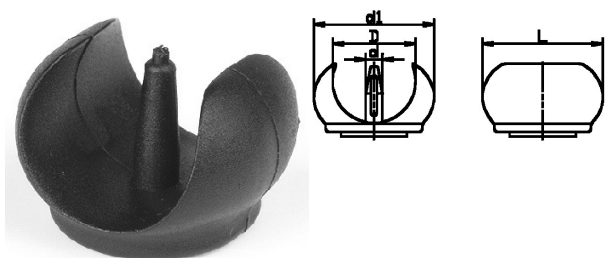

## 405006. SLEEBUISGLIJDER PA ELLIPS + INGEPERST VILT

Artikelcode	D	d	L	
405006.182025057.000	18,0-20,0	5,7	25,0	zwart
405006.212427057.000	21,0-24,0	5,7	26,5	zwart
405006.232431057.000	23,0-24,0	5,7	30,5	zwart
405006.242632057.000	24,0-26,0	5,7	31,5	zwart
405006.272934057.000	27,0-29,0	5,7	33,5	zwart
405006.303235057.000	30,0-32,0	5,7	34,5	zwart
405006.323436057.000	32,0-34,0	5,7	36,0	zwart
405006.343639064.000	34,0-36,0	6,4	38,5	zwart