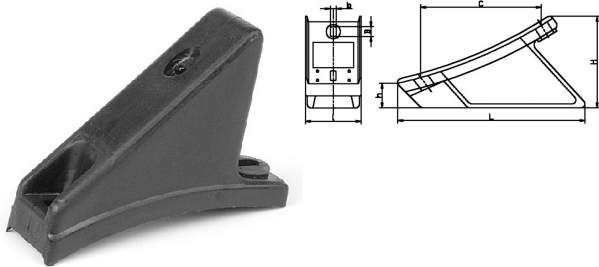

405142. SLEEBUISGLIJDER PA RECHTHOEKIG OPSTAAND

Artikelcode	L	C	h	H	B	b	l	
405142.305099000.000	99,0	61,5	13,5	63,0	11,5	5,4	28,0	zwart