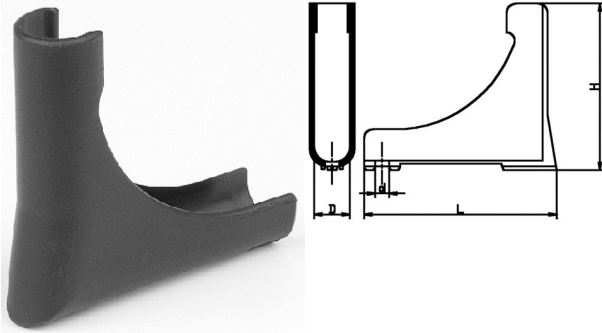

405150. SLEEBUISGLIJDER PE OPSTAAND 90&DEG;

| Artikelcode | L | H | D | d | |
|----------------------|-----|-----|------|-----|-------|
| 405150.250000106.000 | 106 | 100 | 25,0 | 5,5 | zwart |