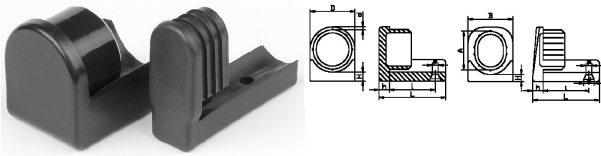

405200. KRUISPOOTINDOP PE ROND/OVAAL

* = ovaal met lamellen (D=AxB)

Ook leverbaar met vilt zie serie 405201

Artikelcode	D	Wanddikte	L	l	H	h	Ø	
405200.002000020.000	20,0	2,0	46,0		4,8	7,0		zwart
405200.002500020.000	25,0	2,0	65,5	49,0	7,5	5,5	5,2	zwart
405200.002500020.910	25,0	2,0	65,5	49,0	7,5	5,5	5,2	wit
405200.002800020.000	28,0	2,0	64,5	48,5	7,5	6,0	5,2	zwart
405200.003000020.000	30,0	2,0	44,7	20,5	6,0	7,0	5,2	zwart
405200.003200015.000	32,0	1,5	52,0	29,0	8,2	6,0	5,5	zwart
405200.003500015.000	35,0	1,5	52,0	28,0	6,0	7,5	5,2	zwart
405200.003500020.000	35,0	2,0	52,0	27,5	6,0	7,5	5,2	zwart
405200.003500025.000	35,0	2,5	52,0	28,0	6,0	7,5	5,2	zwart
405200.003800000.000	38,0	2,0	52,0	29,5	8,2	6,5	5,5	zwart
405200.004000025.000	40,0	2,5	52,0	28,0	6,0	6,5	5,2	zwart
405200.352000000.000	35 x 20	1,2-1,5	52,0	35,0	5,0	7,0	5,5	zwart
405200.382060000.000	38 x 20	1,5	60,0	41,0	6,0	7,0	5,0	zwart