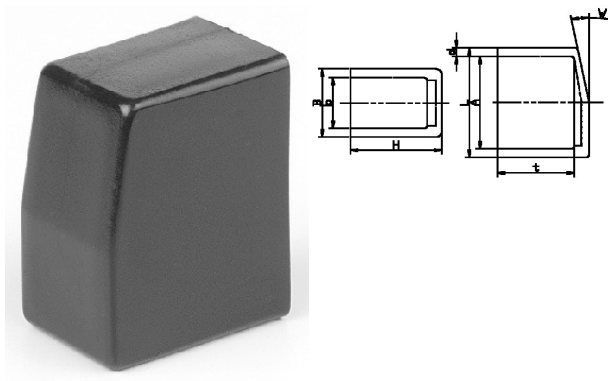

405240. KRUISPOTNEUS PE

Artikelcode	A x B	L x B	t	H	d	W	
405240.151500000.000	15 x 15	21,3 x 19,4	24,5	31,7	4,5	68°	zwart
405240.201500000.000	20 x 15	26,7 x 19,3	19,0	24,4	4,7	79°	zwart
405240.301500000.000	30 x 15	37,8 x 23,5	23,5	31,6	3,9	78°	zwart
405240.402000000.000	40 x 20	48,2 x 27,9	31,3	38,2	2,8	78°	zwart