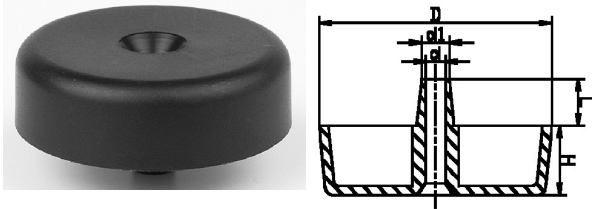

**405260. CLUBGLIJDER PE**

Artikelcode	D	d	d1	H	L	
405260.050008015.000	50,0	4,2	8,0	15,0	10,0	zwart