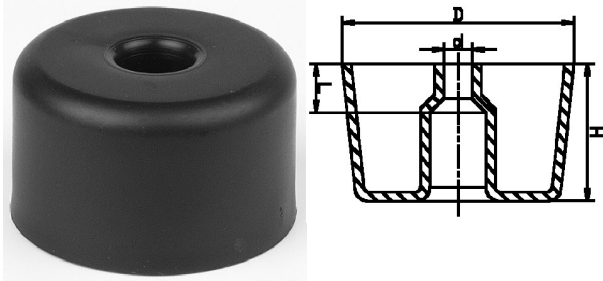

405261. CLUBGLIJDER PP

Artikelcode	D	d	H	L	
405261.050006013.000	49,8	6,0	29,6	13,0	zwart