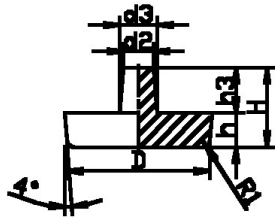

**405270. GLIJDER PA/PE VLAK MET KONISCHE STIFT**

Artikelcode	D	d	d2	d3	H	h3	
405270.200042050.000	20,0	5,0	4,2	5,2	12,0	7,0	zwart
405270.200042050.001	20,0	5,0	4,2	5,2	12,0	7,0	wit
405270.200042051.000	20,0	5,0	4,2	5,2	12,0	7,0	zwart