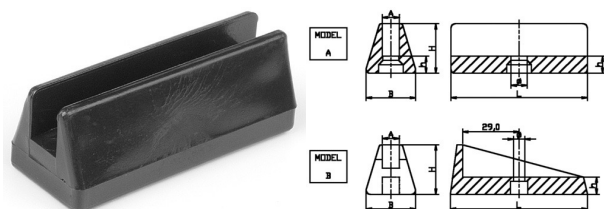

405290. GLIJDER PE VLAKSTAAL

Artikelcode	A	L	B	H	h	Ø	
405290.632308000.000	8,0	63,5	23,0	20,0	8,0	7,5	zwart
405290.642510000.000	10,0	64,0	25,0	24,0	11,8	7,5	zwart
405290.702410000.000	10,0	68,7	24,0	24,0	11,8	5,5	zwart