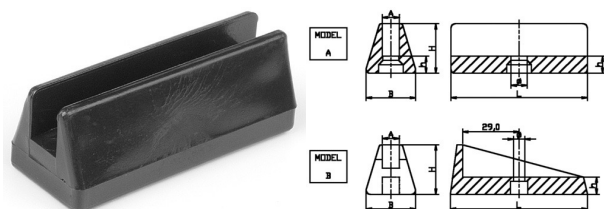

**405290. GLIJDER PE VLAKSTAAL**

Artikelcode	A	L	B	H	h	Ø	
405290.632308000.000	8,0	63,5	23,0	20,0	8,0	7,5	zwart
405290.642510000.000	10,0	64,0	25,0	24,0	11,8	7,5	zwart
405290.702410000.000	10,0	68,7	24,0	24,0	11,8	5,5	zwart